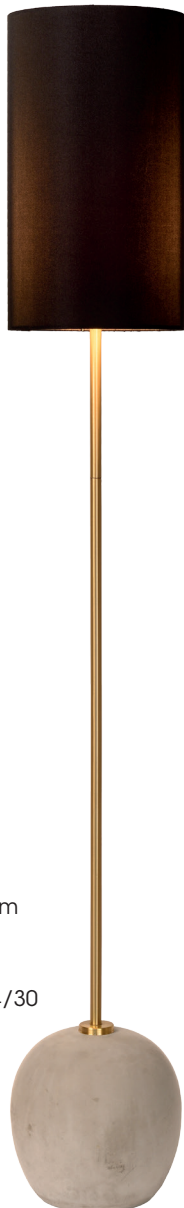

Table lamp **MIMI**
30584/81/02

- 1x E27/max. 60W/excl.
- Shade Ø: 27/H:17cm
- Base Ø: 20cm/H:20,5cm
- H: 43cm
- Satin gold
- Metal, fabric, concrete
- Black shade: 91/30584/30

30584/81/17

- 1x E27/max. 60W/excl.
- Shade Ø: 27/H:17cm
- Base Ø: 20cm/H:20,5cm
- H: 43cm
- Red copper
- Metal, fabric, concrete
- Black shade: 91/30584/30

Floorlamp **MIMI**
30784/81/02

- 1x E27/max. 60W/excl.
- Shade Ø: 20/H:35cm
- Base Ø: 20cm/H:20,5cm
- H: 137cm
- Satin gold
- Metal, fabric, concrete
- Black shade: 91/30784/30

30784/81/17

- 1x E27/max. 60W/excl.
- Shade Ø: 20/H:35cm
- Base Ø: 20cm/H:20,5cm
- H: 137cm
- Red Copper
- Metal, fabric, concrete
- Black shade: 91/30784/30