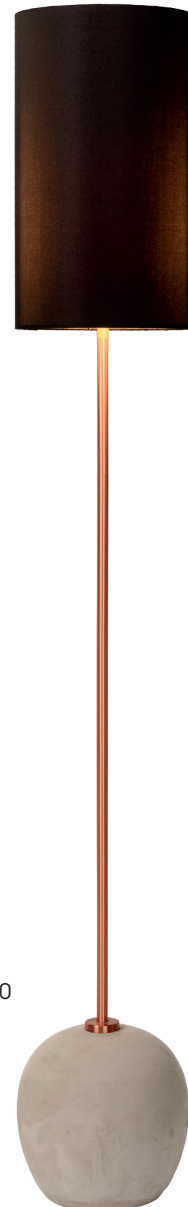

Table lamp **MIMI**
30584/81/02

- 1x E27/max. 60W/excl.
- Shade Ø: 27/H:17cm
- Base Ø: 20cm/H:20,5cm
- H: 43cm
- Satin gold
- Metal, fabric, concrete
- Black shade: 91/30584/30

30584/81/17

- 1x E27/max. 60W/excl.
- Shade Ø: 27/H:17cm
- Base Ø: 20cm/H:20,5cm
- H: 43cm
- Red copper
- Metal, fabric, concrete
- Black shade: 91/30584/30

Floorlamp **MIMI**
30784/81/02

- 1x E27/max. 60W/excl.
- Shade Ø: 20/H:35cm
- Base Ø: 20cm/H:20,5cm
- H: 137cm
- Satin gold
- Metal, fabric, concrete
- Black shade: 91/30784/30

30784/81/17

- 1x E27/max. 60W/excl.
- Shade Ø: 20/H:35cm
- Base Ø: 20cm/H:20,5cm
- H: 137cm
- Red Copper
- Metal, fabric, concrete
- Black shade: 91/30784/30